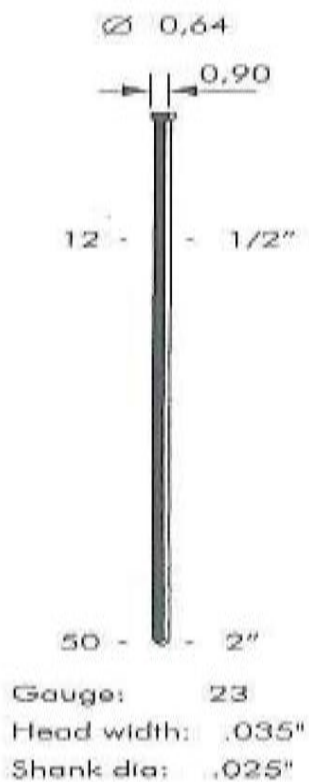

OMER社

B6.35C

ピンネイル、ブラッドB6の2タイプの釘が打てます。

対応ネイルラインナップ

- ◆Pins 6/12mm      ◆B6/12mm
- ◆Pins 6/15mm      ◆B6/15mm
- ◆Pins 6/18mm      ◆B6/18mm
- ◆Pins 6/20mm      ◆B6/22mm
- ◆Pins 6/22mm      ◆B6/25mm
- ◆Pins 6/25mm      ◆B6/30mm
- ◆Pins 6/28mm      ◆B6/35mm
- ◆Pins 6/30mm
- ◆Pins 6/35mm

本体重量：1.07kg