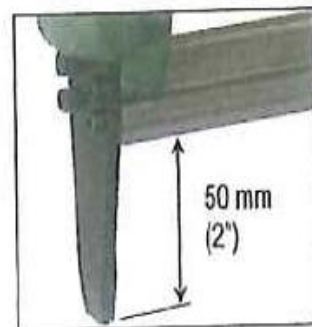

◆62/8mm

◆62/14mm

0,55x0,75

Gauge: 23

Crown: .500" (1/2")

本体重量：0.9kg(SL:1kg)

Versione SL - SL model