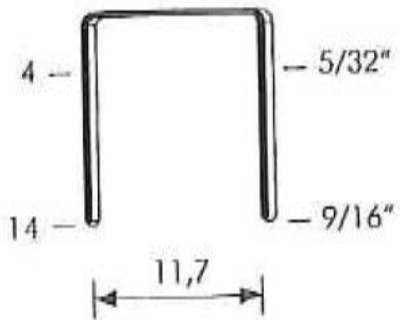

OMER社

62.16

62.16SL

対応ステープルラインナップ

◆62/4mm

◆62/10mm

◆62/6mm

◆62/12mm

◆62/8mm

◆62/14mm

0,55x0,75

Gauge: 23

Crown: .500" (1/2")

本体重量：0.9kg(SL:1kg)

Versione SL - SL model