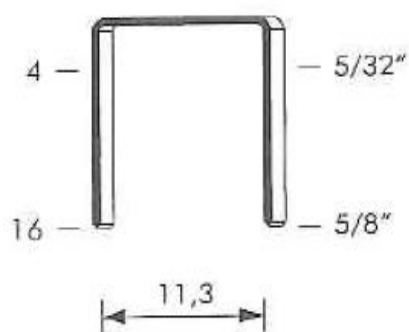

OMER社

50.16.OC

0,50x1,25

Gauge: 20

Crown: .484" (1/2")

対応ステープルラインナップ

- ◆50/4mm
- ◆50/6mm
- ◆50/8mm
- ◆50/10mm
- ◆50/12mm
- ◆50/14mm
- ◆50/16mm

本体重量：0.9kg