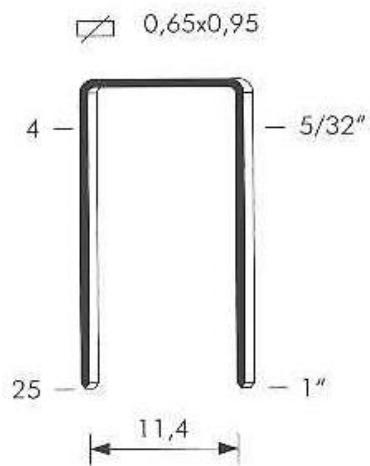

OMER社

80.16.OC

対応ステープルラインナップ

◆80/10mm

◆80/12mm

◆80/14mm

◆80/16mm

Gauge: 21

Crown: .500" (1/2")